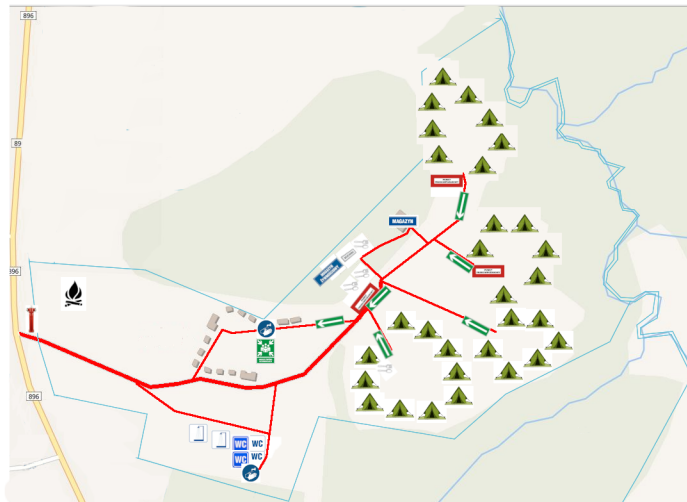

Plan ewakuacyjny Stanicy Harcerskiej w Czarnej Górnjej

Miejsce ogniskowe

Główna droga na Stacji

Hydrant

Prysznice

Toaleta Damska i Męska

Myjki

Miejsce zbiórki do ewakuacji

Namioty harcerskie

Stółka

Kuchnia

Magazyn na sprzęt

Magazyn żywnościowy

Droga ewakuacyjna